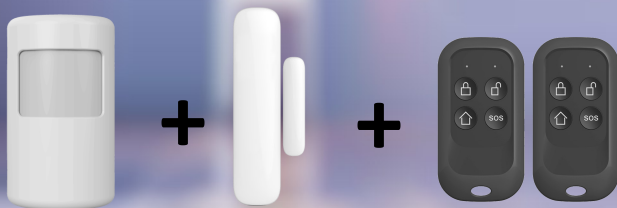

S.O.S.

SECURITY

0471/44.22.10

www.sos-security.be

Security . On . Service

Catalogue 2025

LE PACK CENTRALE **SMART+** VOUS OFFRE :

- + Application sur smartphone gratuite
- + Sirène intérieure
- + 2 Télécommandes et 2 badges
- + 1 Détecteur de mouvements
- + 1 Contacteur porte/fenêtre
- + Micro et haut parleur de vérification
- + Déviation GSM
- + Détecteur panne de courant
- + Plaquettes dissuasives extérieures
- + Autocollants dissuasifs pour Fenêtres

**SANS
ABONNEMENT**

Le système d'alarme conçu sur mesure, pour votre sécurité!