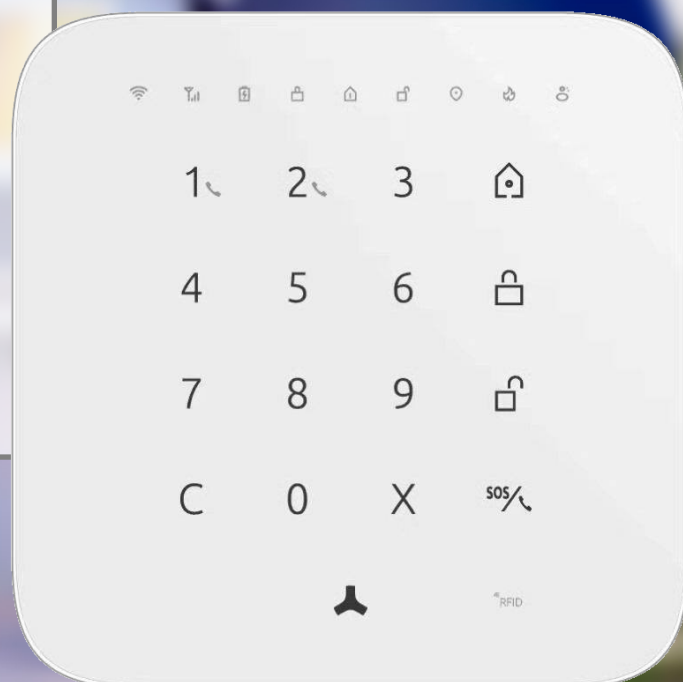

**SANS
ABONNEMENT**

Le système d'alarme conçu sur mesure, pour votre sécurité!